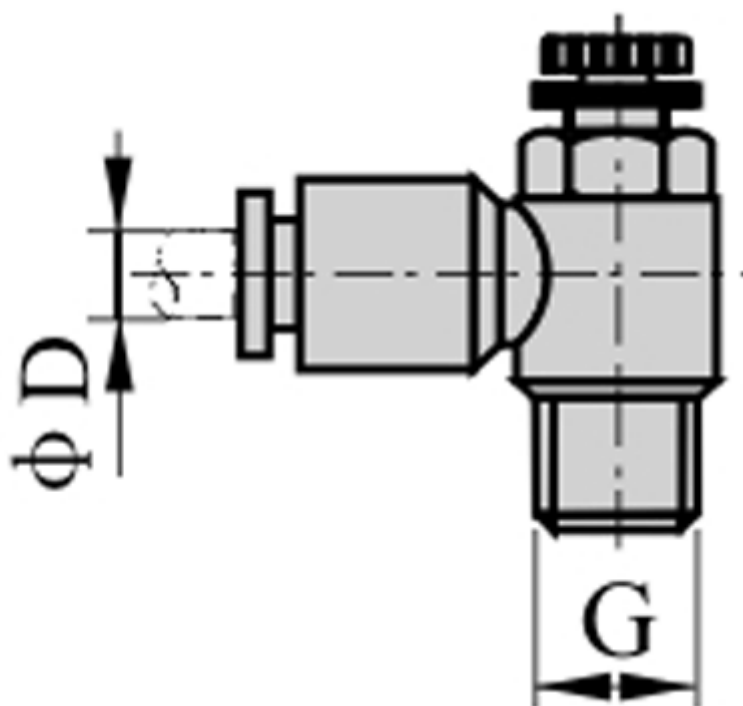

Varenummer: 58ESL1003

Beskrivelse: Fitting ESL1003, drøvlékóntraventil
gevind 3/8", slangediameter 10

Mål

D = 10
Gevind = 3/8"